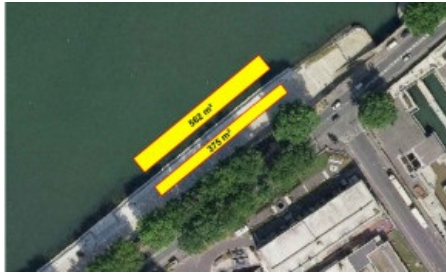

Ref. 5533

**Port de Clichy-bas
emplacement pour stationnement bateau pour activité
animation loisir**

Nature du bien : Plan d'eau
Surface 0,09 ha
Code postal: 92110
Adresse: quai de Clichy
Ville: Clichy(92)
Destination: animation loisir
Disponible le: 1 janvier 2025

Surface du terrain

Situation / Desserte

Divisibilité

Non **Accès fluvial**

Oui

lineaire de quai: 70 ml

Equipements et réseaux

Particularités du site