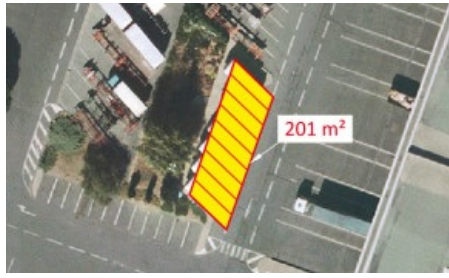

Ref. 5489

**A LOUER
POUR CLIENTS D'ENTREPOTS DEJA EN PLACE
TERRE PLEIN DE 201 m²
Lot 7**

DESTINATION : Parking VL et camionnettes

Nature du bien : Terrain/Terre-plein

Surface 0,02 ha

Code postal: 94387

Adresse: ZI Portuaire de Bonneuil-sur-Marne Route de l'île Barbière
94387 BONNEUIL-SUR-MARNE

Ville: Bonneuil-sur-Marne

Destination: Tous

Disponibilité: Immédiate

Surface du terrain

Situation / Desserte

Divisibilité

Non **Accès autoroute** Oui

De Paris, par l'A4 puis l'A86 et N406 (2x2 voies)