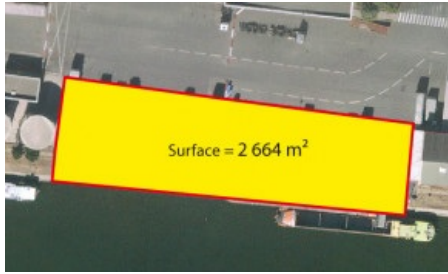

Ref. 5012

QUP de 2 664 m² au port de Bonneuil sur Marne (94) sur site gardienné - Lot 7 quai n°2

Type of asset: Dock

Area 0,27 ha

Postcode: 94387

Address: ZI Portuaire de Bonneuil-sur-Marne - Zone Centrale - Route de la darse