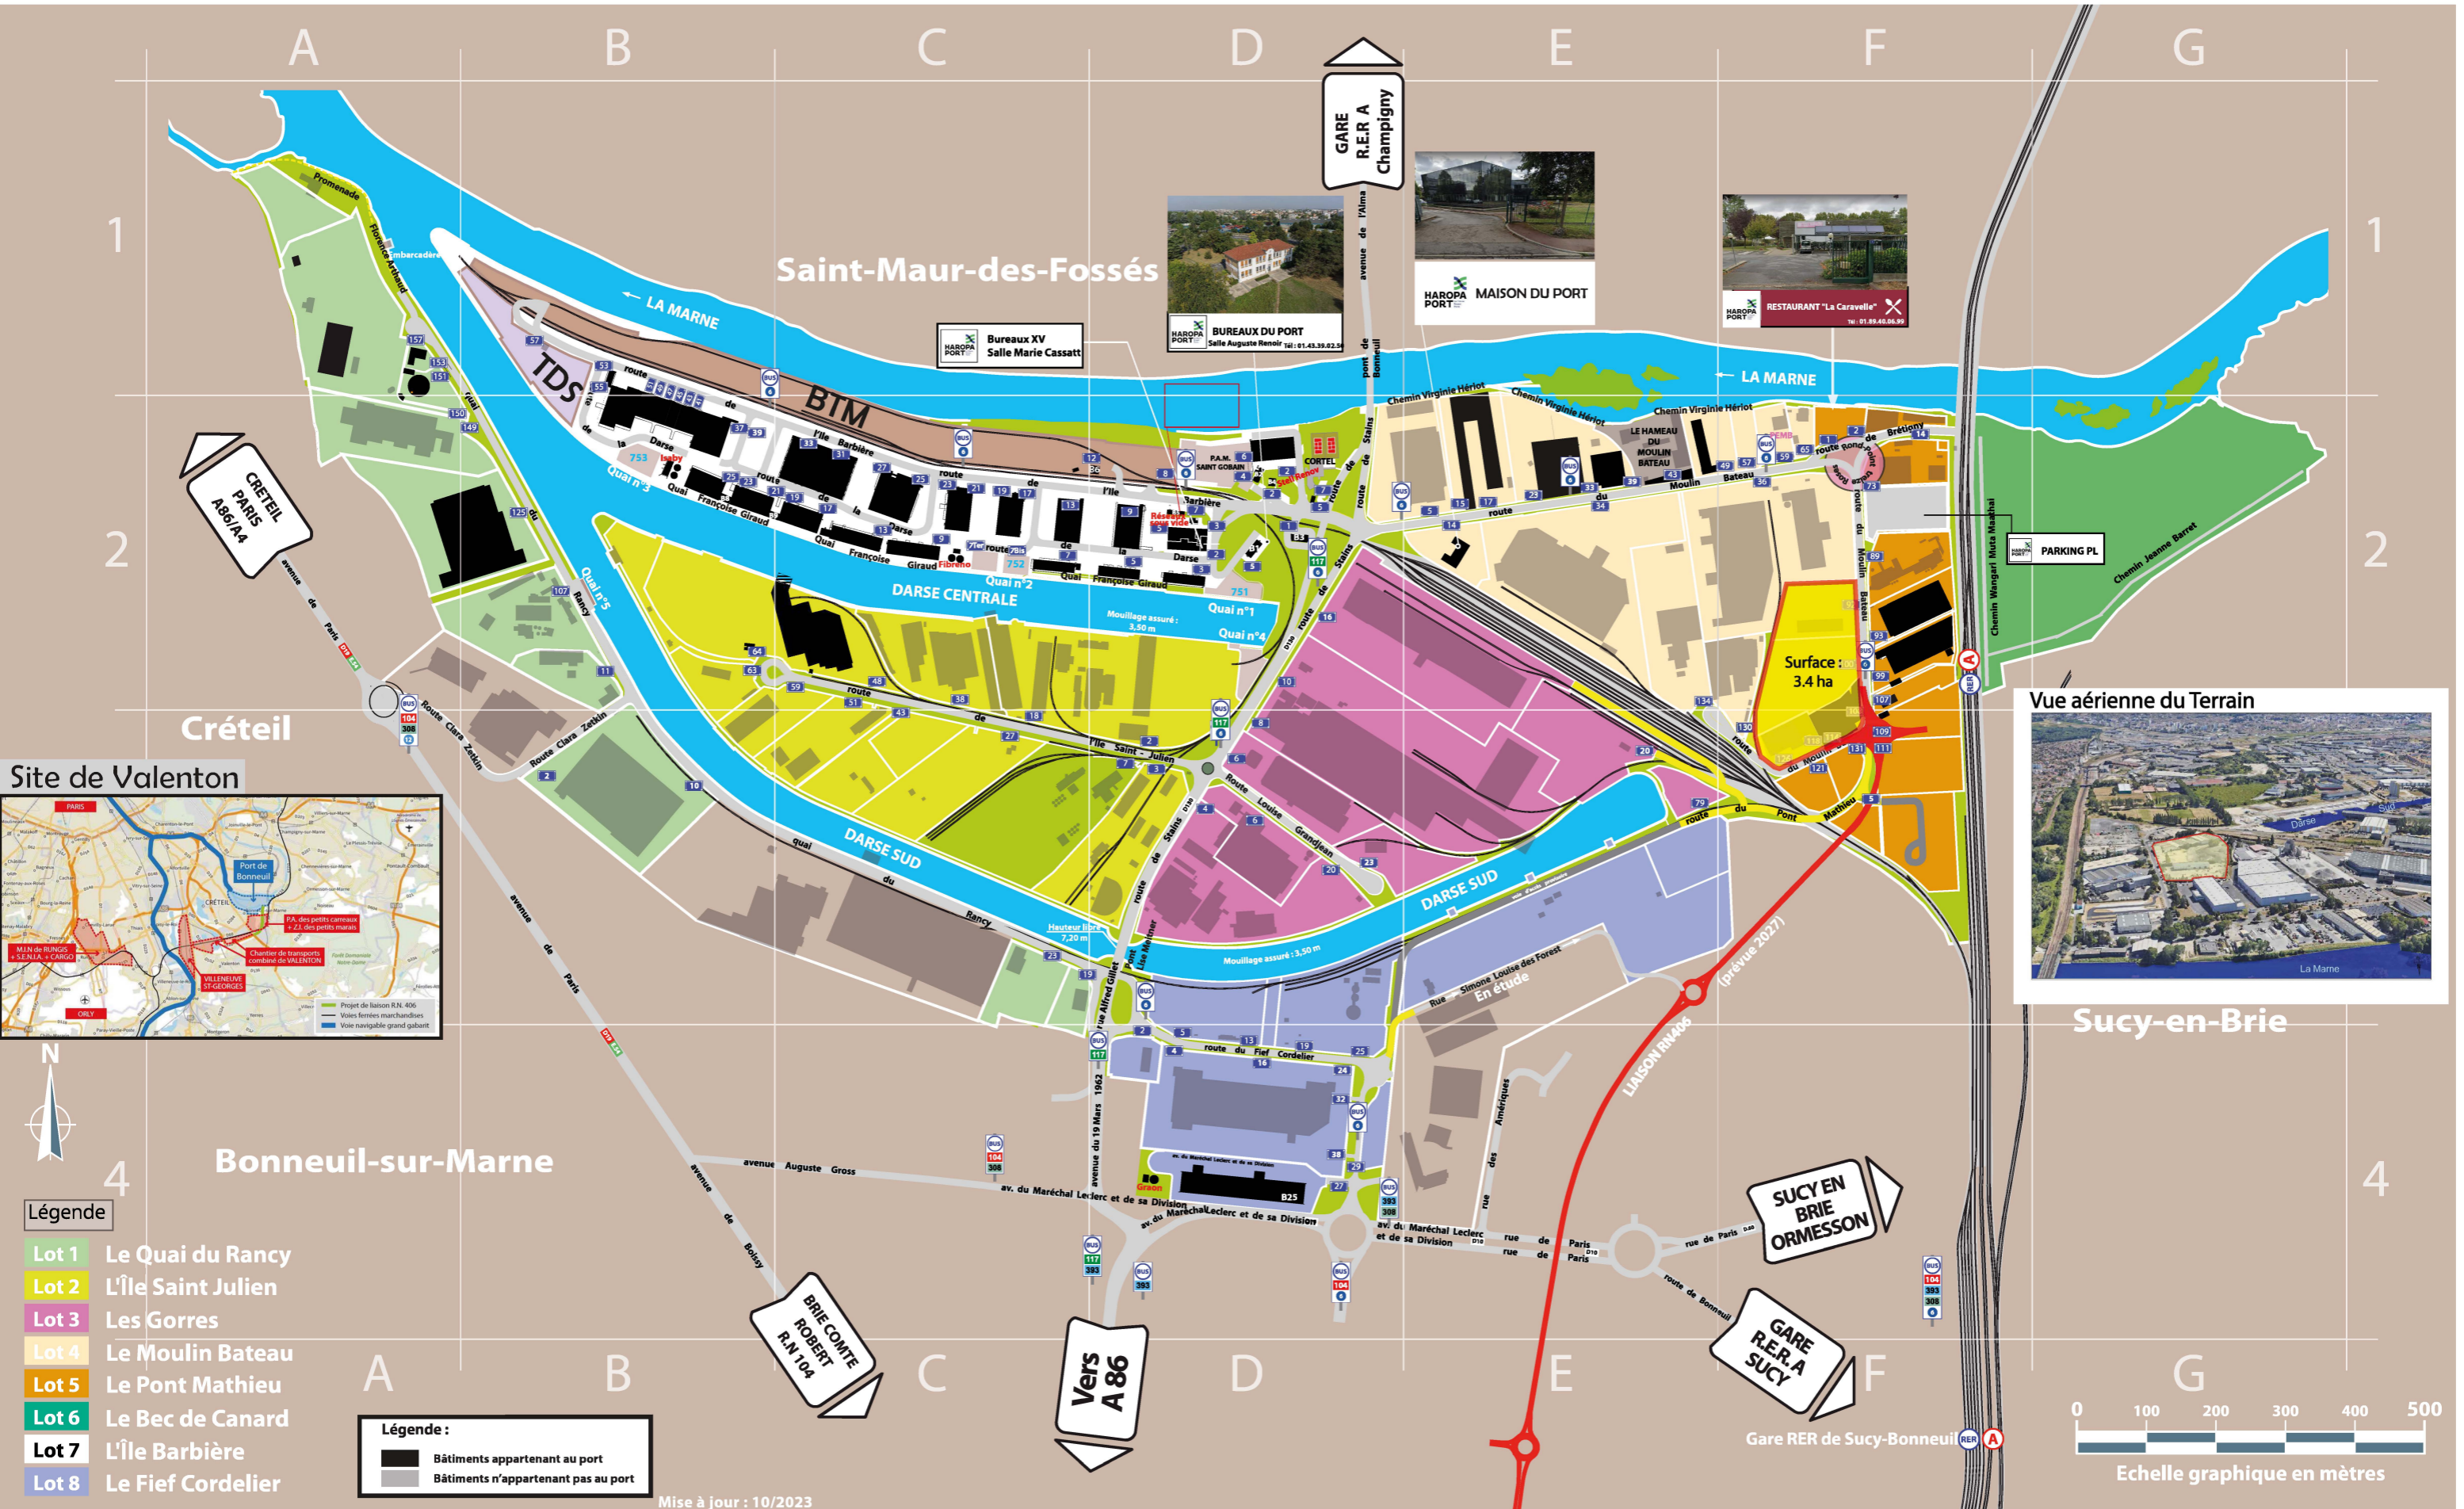

# Port de Bonneuil-sur-Marne

- Légende**
- Lot 1 Le Quai du Rancy
  - Lot 2 L'Île Saint Julien
  - Lot 3 Les Gorres
  - Lot 4 Le Moulin Bateau
  - Lot 5 Le Pont Mathieu
  - Lot 6 Le Bec de Canard
  - Lot 7 L'Île Barbière
  - Lot 8 Le Fief Cordelier

- Légende :**
- Bâtiments appartenant au port
  - Bâtiments n'appartenant pas au port