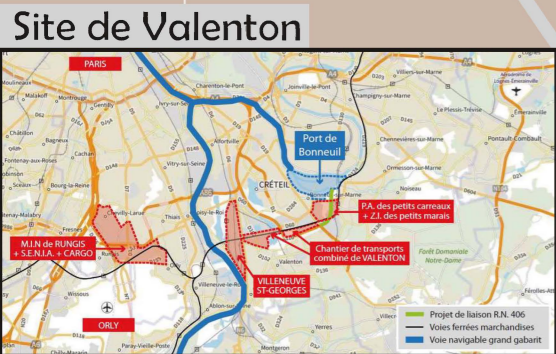

# Port de Bonneuil-sur-Marne

- Légende**
- Lot 1 Le Quai du Rancy
  - Lot 2 L'Île Saint Julien
  - Lot 3 Les Gorres
  - Lot 4 Le Moulin Bateau
  - Lot 5 Le Pont Mathieu
  - Lot 6 Le Bec de Canard
  - Lot 7 L'Île Barbière
  - Lot 8 Le Fief Cordelier

- Légende :**
- Bâtiments appartenant au port
  - Bâtiments n'appartenant pas au port